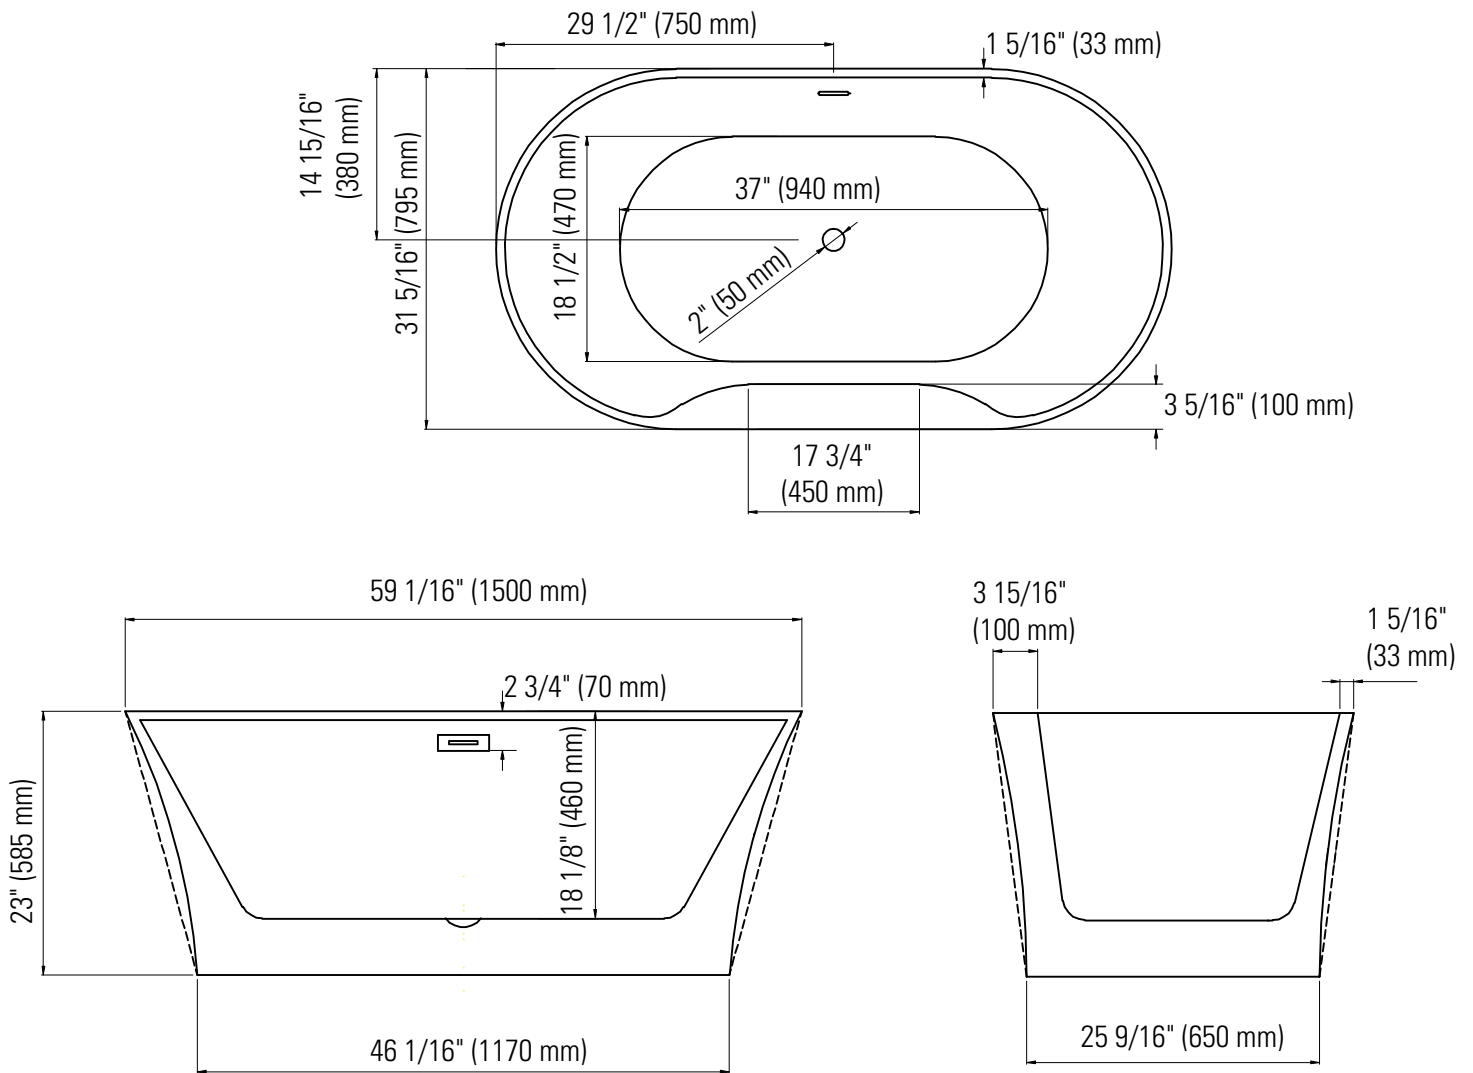

Produits Neptune
Rouge

Baden 3260 F1

Bain

Pattes ajustables

Fond surélevé (AFR)

*Toutes ces dimensions sont approximatives et sujettes à changements sans préavis.

Veuillez vous référer au guide d'installation avant d'installer l'unité.