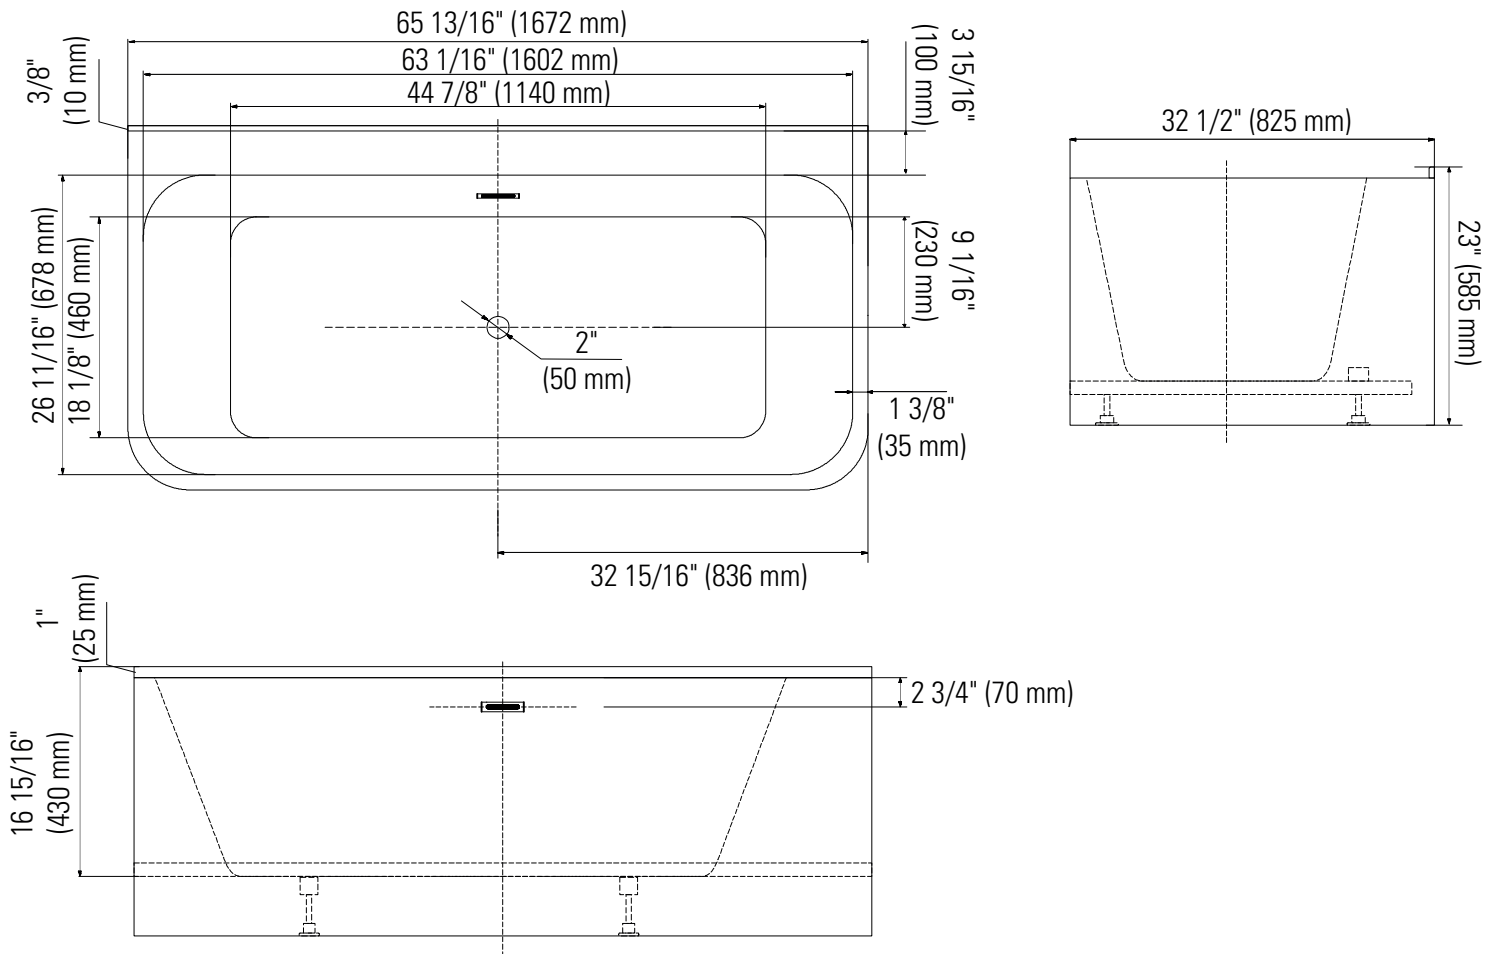

Produits Neptune
Rouge

Belgrade 3266 F1

Bain

Pattes ajustables
Fond surélevé (AFR)

*Toutes ces dimensions sont approximatives et sujettes à changements sans préavis.
Veuillez vous référer au guide d'installation avant d'installer l'unité.