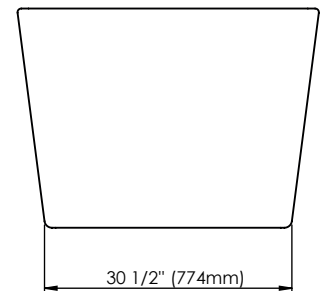

# Prague F1 3266

Bain

Pattes ajustables  
Fond surélevé (AFR)

\*Toutes ces dimensions sont approximatives et sujettes à changements sans préavis.  
Veuillez vous référer au guide d'installation avant d'installer l'unité.