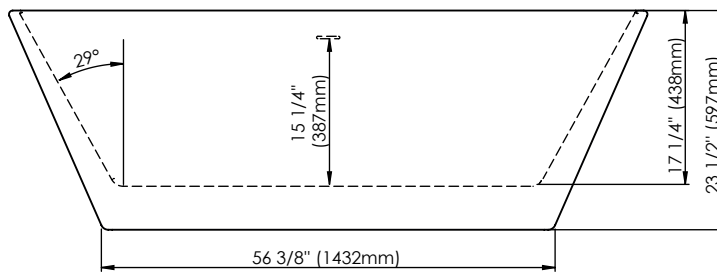

# Prague F1 3266

Bain

Pattes ajustables  
Fond surélevé (AFR)

\*Toutes ces dimensions sont approximatives et sujettes à changements sans préavis.  
Veuillez vous référer au guide d'installation avant d'installer l'unité.