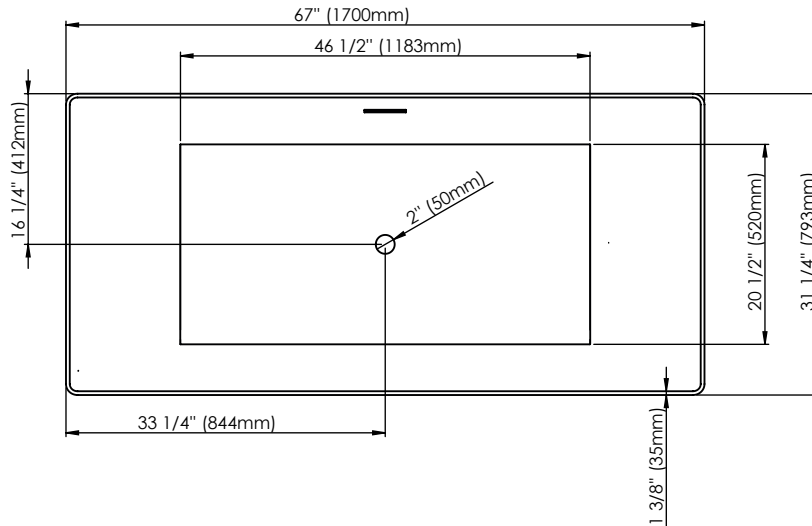

# Prague F1 3266

Bain

Pattes ajustables  
Fond surélevé (AFR)

\*Toutes ces dimensions sont approximatives et sujettes à changements sans préavis.  
Veuillez vous référer au guide d'installation avant d'installer l'unité.