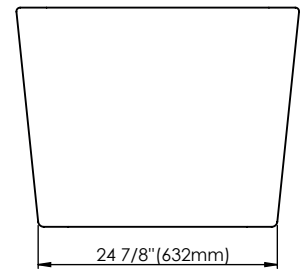

# Lauzanne F1 3066

Bain

Pattes ajustables  
Fond surélevé (AFR)

\*Toutes ces dimensions sont approximatives et sujettes à changements sans préavis.  
Veuillez vous référer au guide d'installation avant d'installer l'unité.