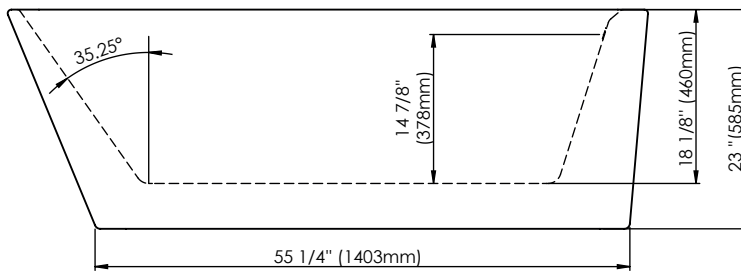

# Lauzanne F1 3066

Bain

Pattes ajustables  
Fond surélevé (AFR)

\*Toutes ces dimensions sont approximatives et sujettes à changements sans préavis.  
Veuillez vous référer au guide d'installation avant d'installer l'unité.