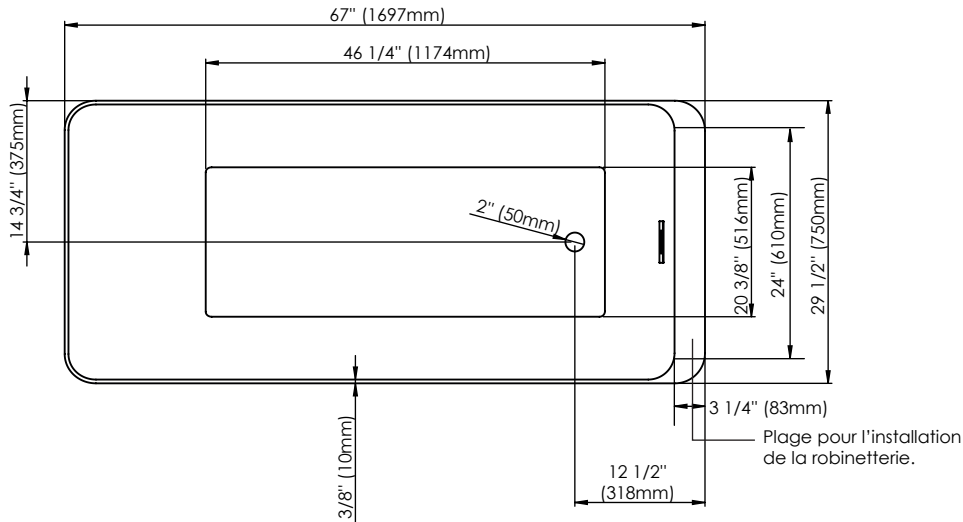

# Lauzanne F1 3066

Bain

Pattes ajustables  
Fond surélevé (AFR)

\*Toutes ces dimensions sont approximatives et sujettes à changements sans préavis.  
Veuillez vous référer au guide d'installation avant d'installer l'unité.